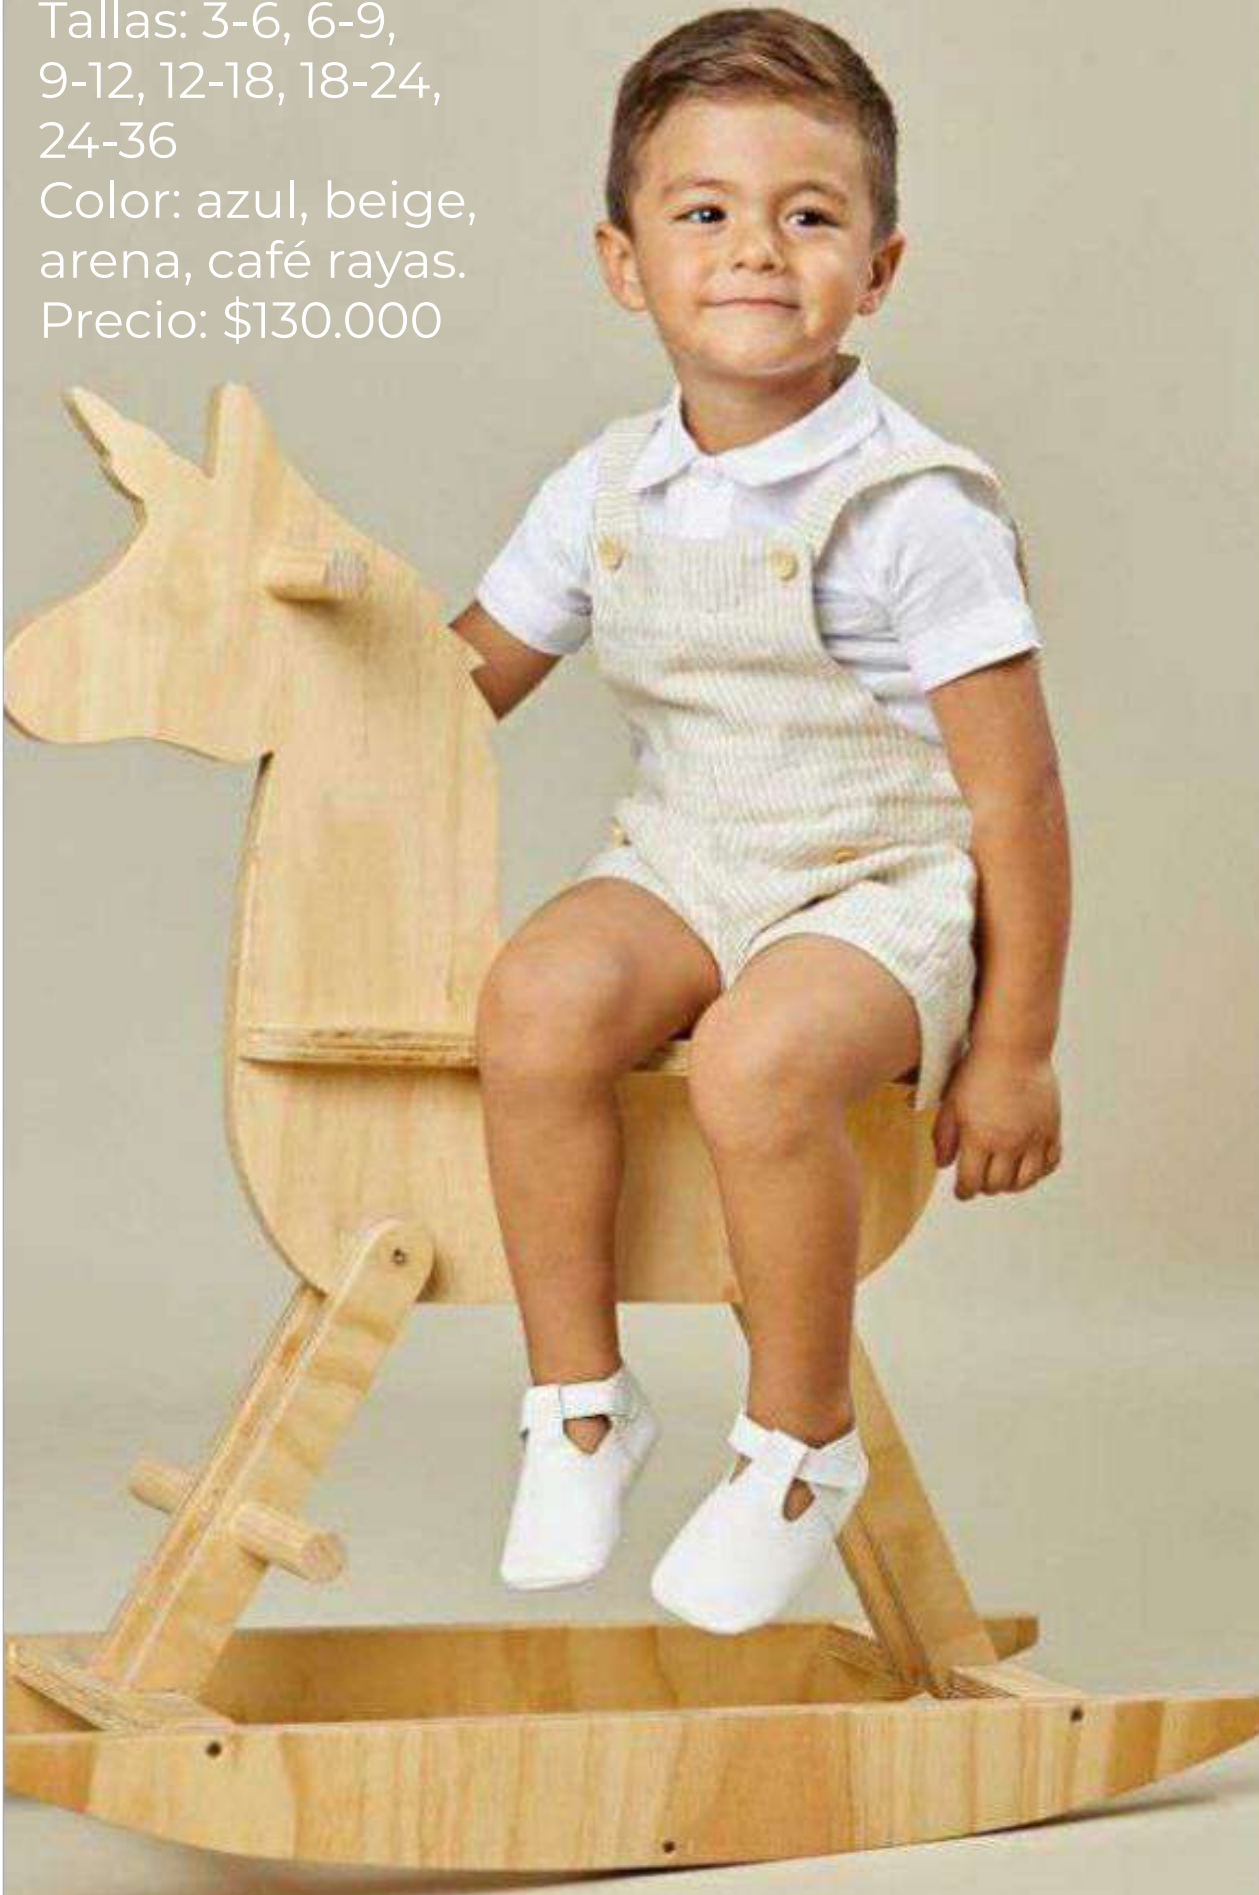

PRÍNCIPES

**Blazer Lino 100%**

talla: 9-12, 12-18, 18-24,  
24-36

Color Arena, azul claro

Precio: \$150.000

**Camisa manga corta**

Talla: 9-12, 12-18,  
18-24, 24-36

Color: blanco

Precio: \$85.00

**Cubre pañal Lino  
100%**

Talla: 9-12, 12-18,  
18-24, 24-36

Color: arena,  
blanco, amarillo,  
azul, rosa

Precio: \$65.000

## Overall Lino

100%

Tallas: 3-6, 6-9,  
9-12, 12-18, 18-24,  
24-36

Color: azul, beige,  
arena, café rayas.

Precio: \$130.000

## Camisa manga corta o larga.

Talla: 3-6, 6-9, 9-12, 12-18, 18-24.

Color: azul, rosa

Precio: \$85.000

**Pantalón Lino  
100%**

Tallas: 3-6, 6-9,  
9-12, 12-18, 18-24,  
24-36

Color: azul, beige,  
arena, café rayas,  
azul rayas  
blancas.